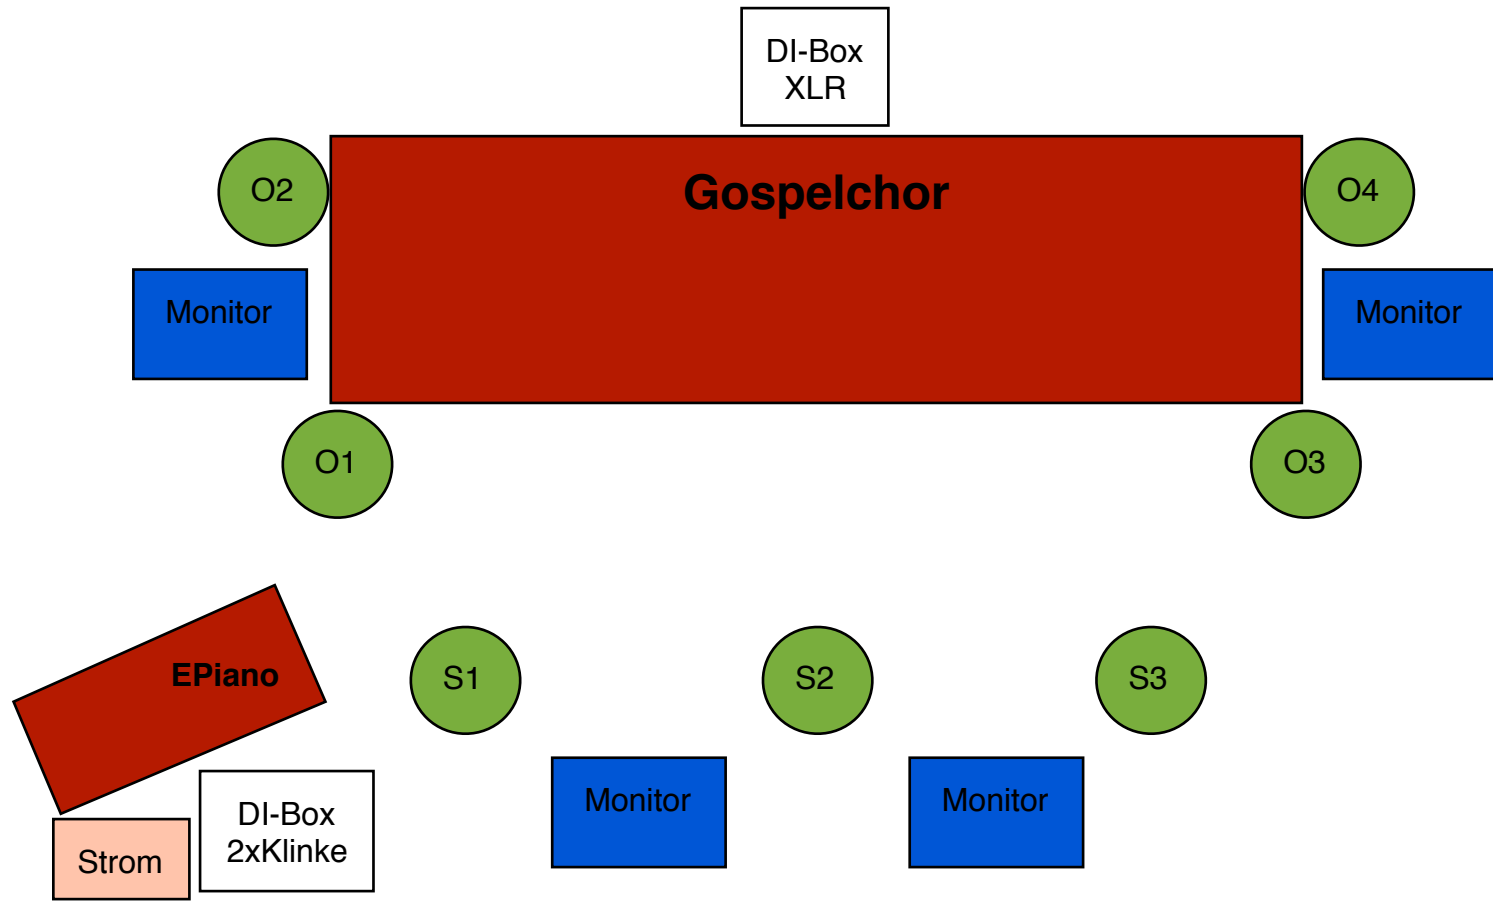

Technical Rider - Munich goes Gospel

S 1-3 Solomikrofone    O 1-4 Overheadmikrofone